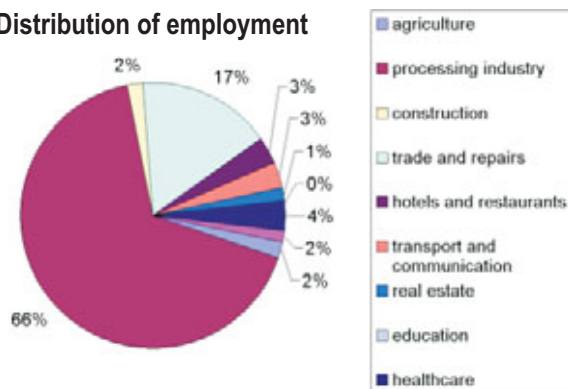

Distribution of employment