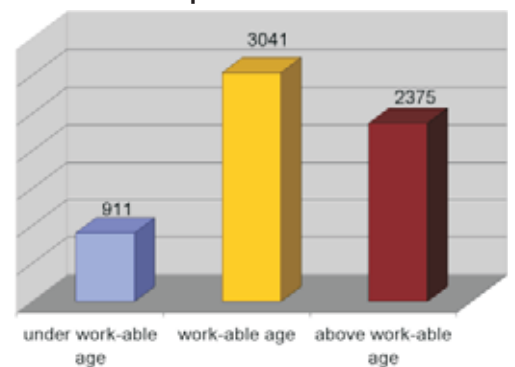

Κοινωνική δομή

Ο πληθυσμός του δήμου Στρουμιάνι είναι 6 594 κατοίκους καθώς η διανομή είναι ανισομερής σε 21 κατοικημένους χώρους. Τον Ιούλιο το ποσοστό της ανεργίας είναι 13,43%.

Εντός του δήμου Στρουμιάνι λειτουργούν 3 σχολεία πρωτοβάθμιας εκπαίδευσης, και 1 δευτεροβάθμιας εκπαίδευσης. Η πολιτιστική ζωή συγκεντρώνεται στους μορφωτικούς συλλόγους, και τις βιβλιοθήκες. Η συλλογή του μουσείου «Στρουμιάνι» συμπεριλαμβάνει αρχαιολογία, εθνογραφία, ιστορία, και το πιο ενδιαφέρον έκθεμα μουσείου είναι το ψηφιδωτό του μονογράμματος του Χριστού Χρίσμα. Στο δήμο διεξάγονται πολλές πολιτιστικές εκδηλώσεις, όπως Το διεθνές λαϊκό φεστιβάλ « Μαλασέβο τραγουδά και χορεύει», και Το Συμπόσιο γλυπτών του Ιδρύματος «Αρτ κέντρο- Ιλίνδεντσι».

Population structure