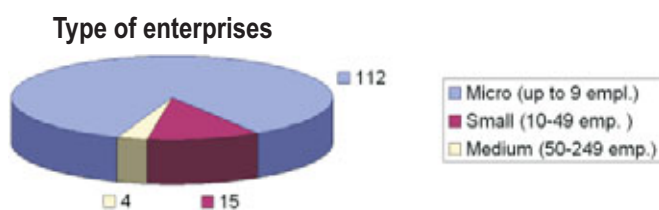

Οικονομική κατάσταση

Βασική σημασία για την οικονομία του δήμου έχουν η δασονομία και η αγροτική οικονομία, καθώς και ο τομέας των υπηρεσιών, για την ανάπτυξη του οποίου σημαντικό ρόλο παίζει η εθνική οδός E- 79 Σόφια- Μπλαγκοεβγκράντ- Πέτριτς- Κούλατα.

Γεωργία - αμπελοργία, καπνοπαραγωγή, καλλιέργειες πατάτων και λαχανικά θερμοκηπίου.

Κτηνοτροφία - συγκεντρώνεται στις ιδιωτικές μονάδες και αποδοτικό χαρακτήρα. Καλά αναπτυγμένη είναι η δασονομία, και οι δασικές ζώνες παίρνουν 72,2 % της συνολικής έκτασης του δήμου. Έχουν μεγάλη σημασία για την δημοτική οικονομία και όσον αφορά την υλοτομία, αλλά και για την ανάπτυξη άλλων δραστηριοτήτων όπως κυνηγετικός τουρισμός, συλλογή μανιτάρων και βότανων.

Η βιομηχανία είναι δευτερεύουσας σημασίας για την οικονομία του δήμου Κρέσνα Αναπτύσσεται η υλοτομία και η κατεργασία ξύλου, θπάρχουν δυο μεγάλες επιχειρήσεις εξόρυξης και κατεργασίας μαρμάρων και πέτρων. Εντός του δήμου λειτουργούν και πολλά συνεργεία ραπτικής με ξένες επενδύσεις, στα οποία εργάζονται βασικά γυναίκες.

Λόγω των πολλών φυσικών πόρων ο δήμος έχει δυνατότητες ανάπτυξης του τουρισμού, οι οποίες ακόμη δεν έχουν αξιοποιηθεί. Σημαντικό μέρος της έκτασης του δήμου παίρνουν το εθνικό πάρκο Πίριν , ο δρυμός « Τίσατα», η τοποθεσία υπό προστασίας « Μοράβσκα» κ.α. Μεγάλης σημασίας είναι και οι μεταλλικές πηγές τα ιαματικά λουτρά της Οστάβας, Βλάσκε Τσεσμά, και τα ιαματικά λουτρά της Μπρέζνιτσας. Οι αρχαιολογικοί χώροι επίσης είναι ελκυστικοί η αρχαία πόλη « Νεϊνε», ο αρχαίος χώρος «Κρέσνα», ακόμη ένας αρχαίος χώρος στην τοποθεσία « Νερέζε», τα απομεινάρια ρωμαϊκού δρόμου, μερικά μοναστήρια κ.α. Υπάρχουν και μερικά ορεινά τουριστικά δρομολόγια, ένα μικρό μέρος των δυνατών τουριστικών δρομολογίων.

Κοινωνική δομή

Η δημογραφική εικόνα του δήμου χαρακτηρίζεται με αρνητική αύξηση πληθυσμού. Παρατηρούνται και αρνητικές μεταναστεύσεις, σε σχέση με την επαγγελματική αποκατάσταση. Το επίπεδο της ανεργίας είναι πιο χαμηλό σε σύγκριση με το μέσο όρο της χώρας -5.35% τον Ιούλιο 2007. Εντός του δήμου Κρέσνα λειτουργούν 3 σχολεία πρωτοβάθμιας εκπαίδευσης, και 1 δευτεροβάθμιας εκπαίδευσης. Υπάρχουν τρεις μορφωτικούς συλλόγους, συλλογή μουσείου. Στην πόλη και στα χωριά βρίσκονται συνολικά οχτώ εκκλησίες και ένα μοναστήρι, όπου τηρούνται οι τοπικές παραδόσεις και ένθημα. Η υπάρχουσα αθλητική εγκατάσταση γήπεδο και κολυμβητήρια, δίνει καλές δυνατότητες για σπορ και το ποτάμι Στρυμώνα για αλιεία και ράφτινγκ.