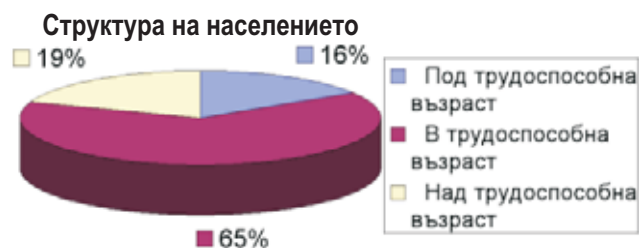

## Структура на населението

Възрастовата структура в региона е по-благоприятна от средната за страната. Населението намалява два пъти по-бавно от средния за страната темп (-0.26% за региона). Качеството на живота, по данни на ООН, е третото най-добро в страната, благодарение на развита инфраструктура и чиста околна среда. Етническата структура е близка до усреднената за държавата - българи 79.5 %, турци 9.4 %, роми - 4.2 %. Градското население е 56.6 % от цялото.