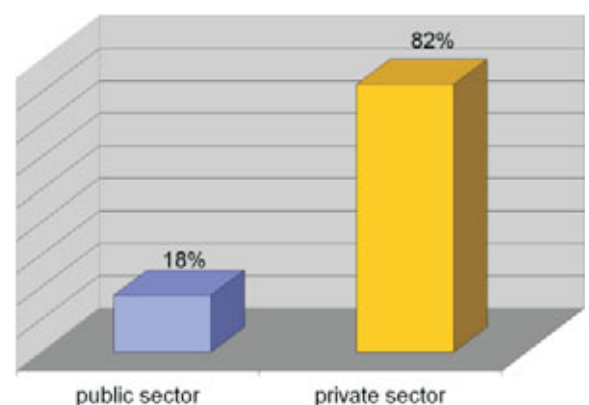

Population structure

Employment by sectors

Οι σχολικές μονάδες πρώτης και δευτεροβάθμιας εκπαίδευσης είναι 27, υπάρχουν τρία σχολεία επαγγελματικής κατάρτισης και οι ειδικότητες είναι σχετικά με τη ραπτική βιομηχανία, με την οικονομία και την οικοδομή. Εντός του δήμου λειτουργούν 21 μορφωτικούς συλλόγους και 22 βιβλιοθήκες. Στην πόλη και στα χωριά υπάρχουν συνολικά 13 εκκλησίες μνημεία του πολιτισμού. Η υπάρχουσα αθλητική εγκατάσταση «Τσαρ Σιμεόν» διαθέτει δυο γήπεδα, πίστα στίβου, γήπεδο χάντμπολ, πισίνα και γήπεδο τένις.