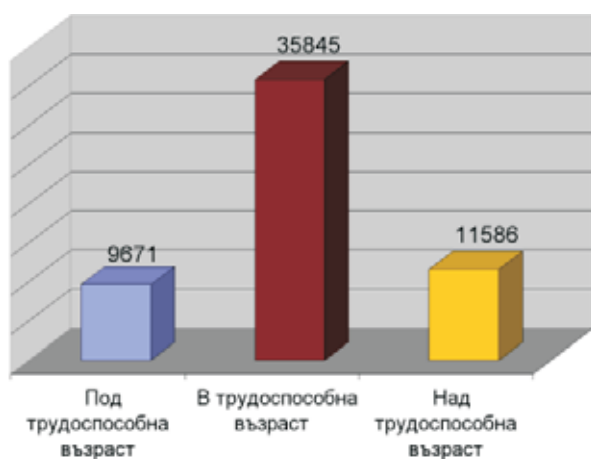

Социална среда

Демографската ситуация в общината се характеризира с относително благоприятна възрастова структура, като населението наброява 57 450 души. Естественят прираст е отрицателен, но по-висок от средния за областта и страната. Нивото на безработица е много по-ниско от средното за страната 5,52%.

Структура на населението