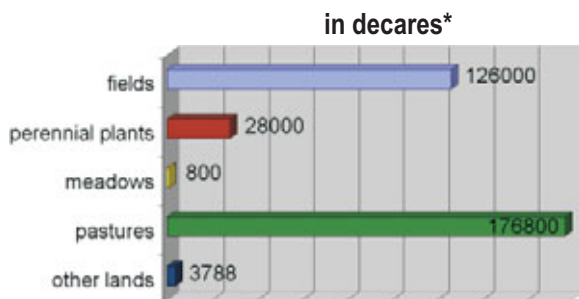

Η υφαντουργία (ραπτική βιομηχανία) απόκτησε σημαντική θέση στην οικονομία του δήμου την τελευταία δεκαετία. Χαρακτηριστική είναι η συμμετοχή ξένων επενδυτών (ελληνικών, γερμανικών, γαλλικών), που δημιούργησαν καινούριες ή μικτές επιχειρήσεις στο δήμο. Το μεγαλύτερο μέρος αυτών των εταιρειών είναι ανταγωνιστικές και παράγουν ενδύματα υψηλής ποιότητας.

Λόγω των σχετικά μικρών επενδύσεων ο τομέας είναι εύκολα κινητός και με ανασφαλείς προοπτικές ανάπτυξης.

Παρά τη γενική μείωση της σημασίας της φαρμακευτικής βιομηχανίας, που παρατηρείται τον τελευταίο καιρό, ο τομέας αυτός είναι μεγάλης σημασίας στην αγορά εργατικού δυναμικού. Λόγω του αποκλειστικά εξαγωγικού προσανατολισμού του, ο τομέας αυτός είναι ένας από τους βασικούς εξαγωγείς προϊόντων παραγωγής στη διεθνή αγορά.

Τα γεωργικά εδάφη είναι 348 477 στρέμματα, περίπου 35% των συνολικών εδαφών του δήμου. Η καλλιεργήσιμη γη συνολικής έκτασης 158 588 στρ. διαιρούνται σύμφωνα με τη δημοτική υπηρεσία γεωργίας Σαντάνσκι ως εξής:

Οι βοσκότοποι είναι με έκταση 176 800 στρέμματα, και μαζί με την καλλιεργήσιμη γη αποτελούν τη λεγόμενη διαχειριζόμενη γη- συνολικής έκτασης 334 588 στρέμματα.

Ανεξάρτητα από την σημαντική μείωση της διαχειριζόμενης γης και της παραγωγής μετά το 1990, αυτός ο τομέας παραμένει βασική πηγή εσόδων στα χωριά.