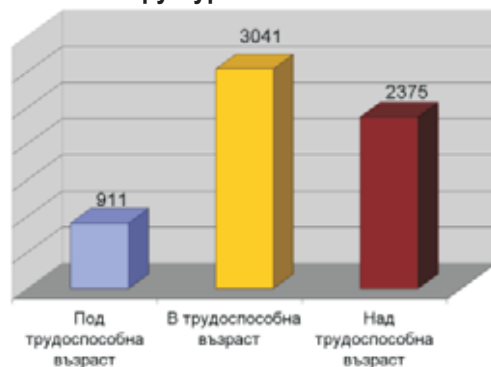

Развитието на добивната промишленост се обуславя от наличието на находище на мраморни залежи на територията на община Струмьяни, поради което функционира успешно едно голямо предприятие за добив и обработка на мрамор, и множество цехове за обработка на мрамор, част от които са с утвърдени позиции в страната и в чужбина. Добиват се също кварц и пирит. Проявленията на флуоритовата минерализация в България имат ограничено разпространение. От няколко находища в страната промишлено значение има само едно находище, което се намира на територията на община Струмьяни до с.Палат. Това е мина "Славянка" за добив на флуорит.

Икономическият профил се допълва от големия брой **шивашки и дървообработващи** фирми, които осигуряват не малка част от заетостта на населението. **Хранително-вкусовата промишленост** е застъпена от един цех за производство на малотрайни колбаси. Към настоящия момент в общината са регистрирани около 30 фирми занимаващи се предимно с **търговия** на дребно.

Специфичните природни ресурси създават благоприятни условия за развитието на **екологичен туризъм**, с възможности за рекреационни дейности спорт, риболов, събиране на диви плодове и билки.

Територията на община Струмьяни включва малка част от Национален парк "Пирин", резерват "Соколата", вековни дървета, седиментни скални образувания и други интересни природни забележителности.

Структура на населението