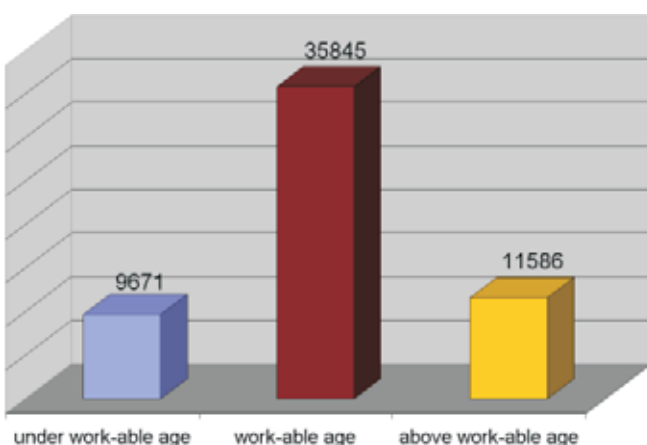

Κοινωνική δομή

Η δημογραφική εικόνα του δήμου χαρακτηρίζεται με σχετικά ευνοϊκή διάρθρωση του πληθυσμού και ο αριθμός του πληθυσμού είναι 57 450. Η φυσική αύξηση πληθυσμού είναι αρνητική αλλά πιο υψηλή από το μέσο όρο για το νόμο και τη χώρα. Το ποσοστό ανεργίας είναι πολύ πιο χαμηλό από το μέσο όρο για τη χώρα 5.52%.

Population structure