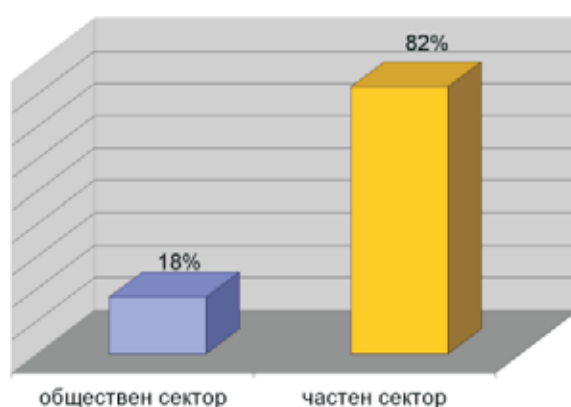

Наети лица по сектори